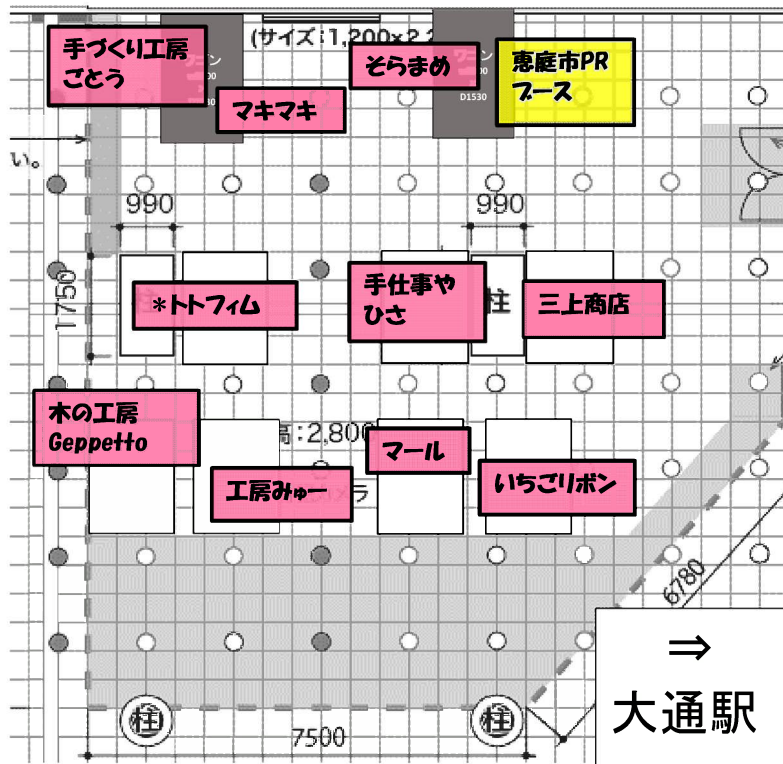

出張えにわマルシェinチカホ <北大通交差点広場(東)> レイアウト

12月10日(火)<1日目>

12月11日(水)<2日目>