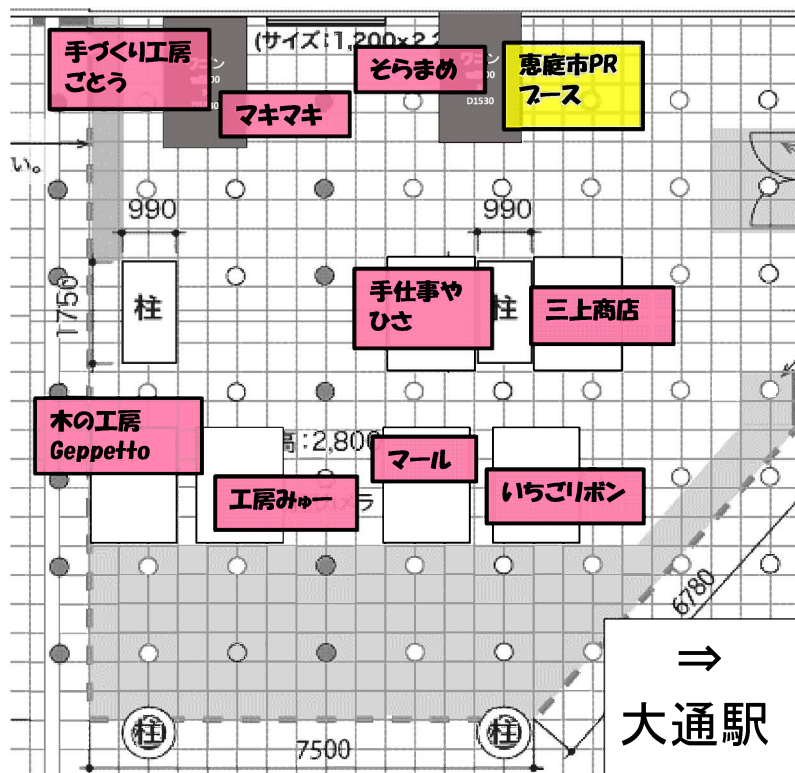

出張えにわマルシェinチカホ <北大通交差点広場(東)> レイアウト

12月10日(火)<1日目>

12月11日(水)<2日目>